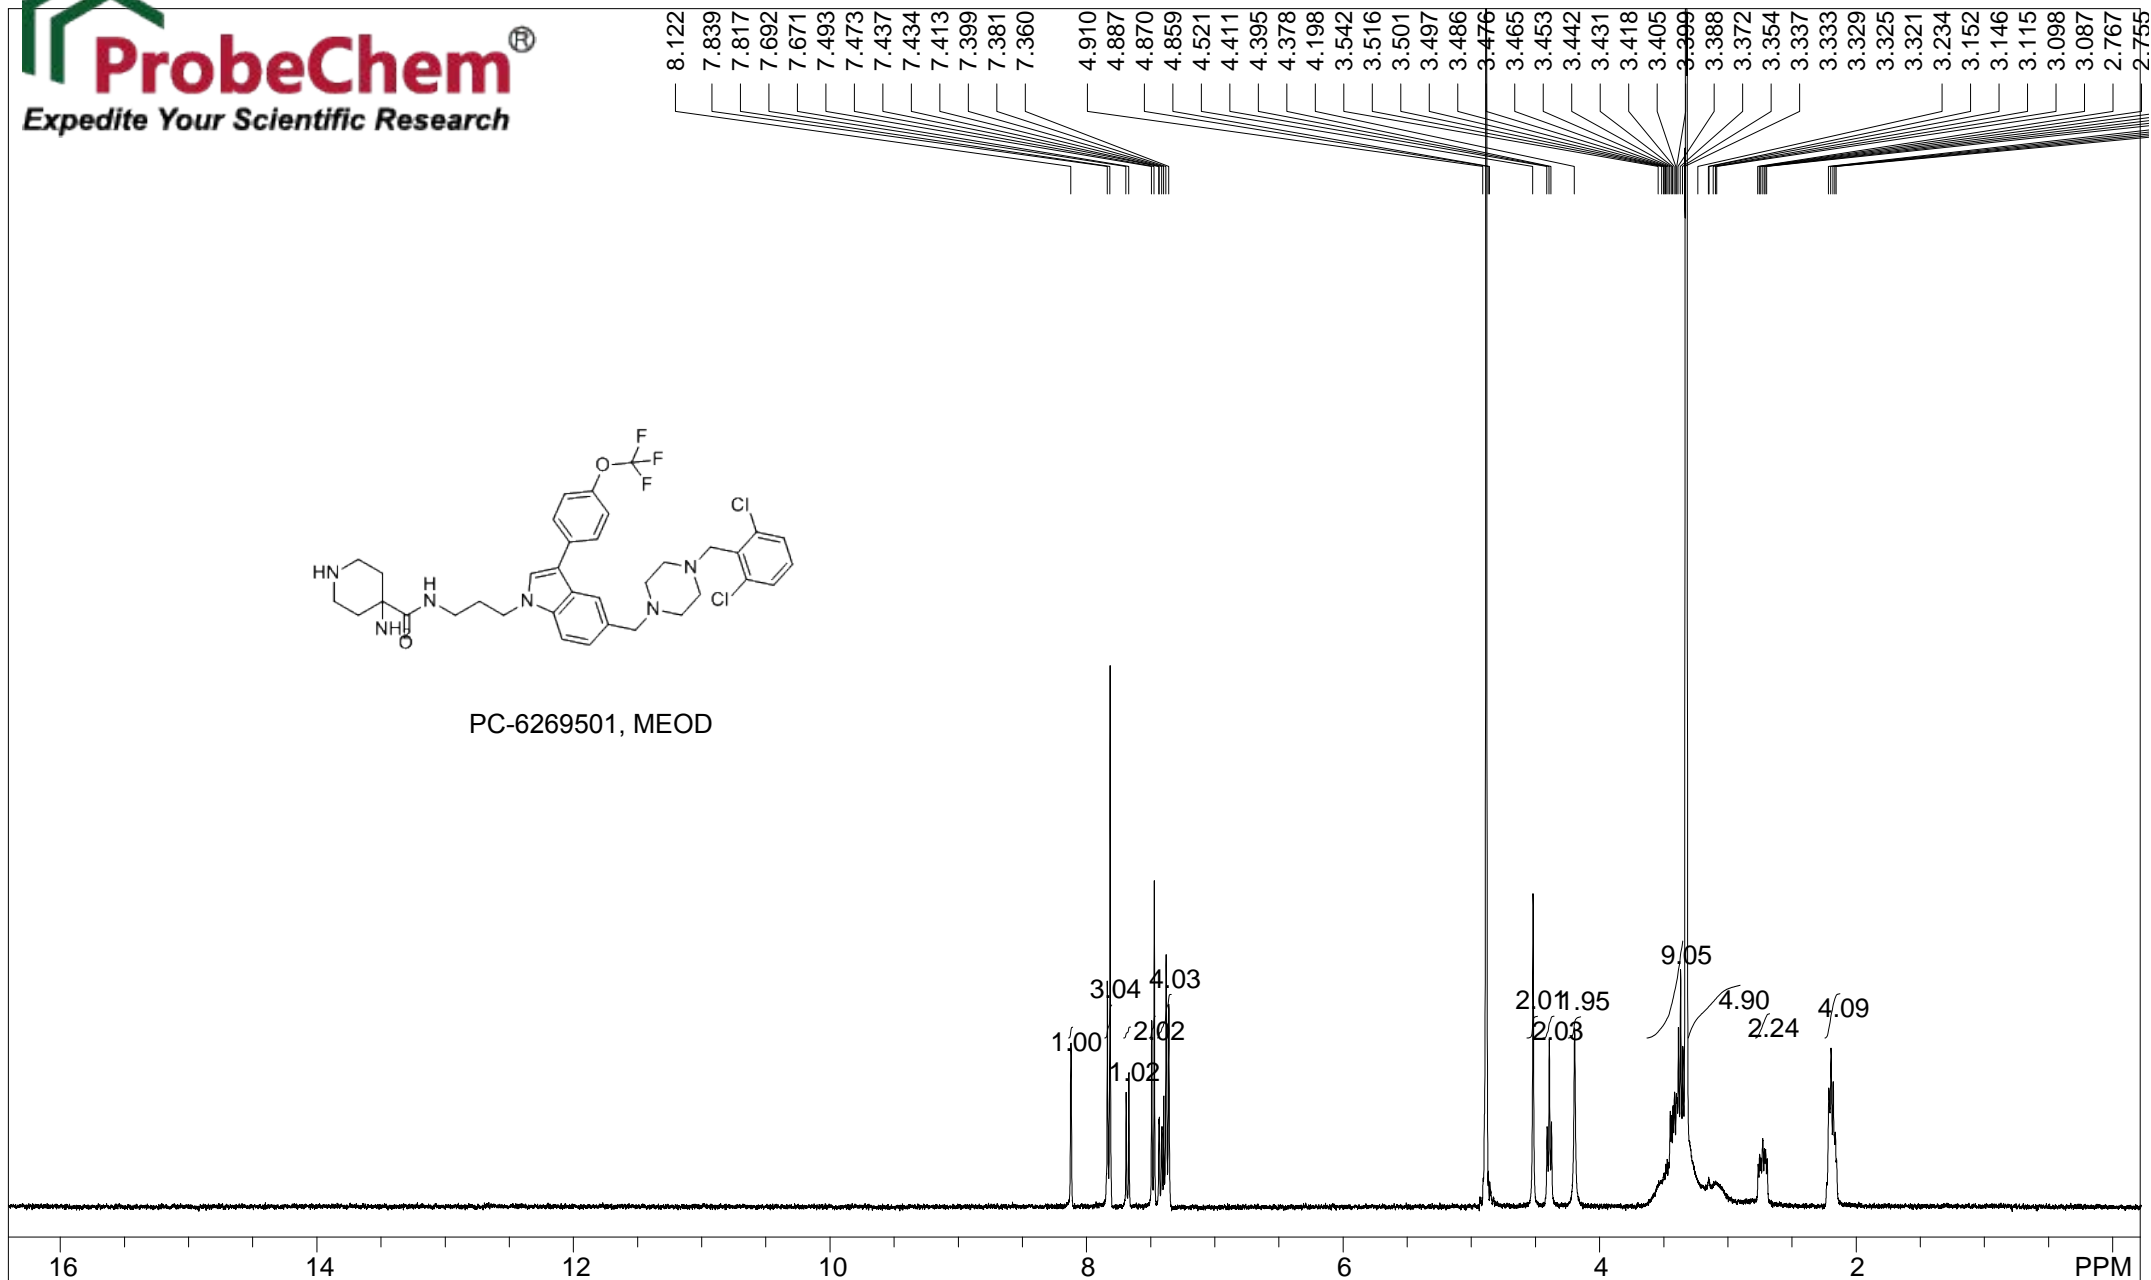

PC-6269501, MeOD

nmrB005, MeOD,

USER: nmr301 -- DATE: Fri Sep 21 05:09:13 2018

F1: 400.132	F2: 1.000	SW1: 8224	OF1: 2471.0	PTS1d: 32768
EX: zg30	PW: 13.0 usec	PD: 1.0 sec	NA: 8	LB: 0.0

Nuts - \$pdata